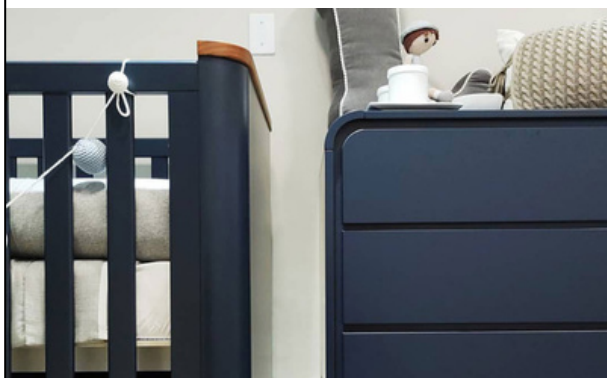

PUPPI
MOBILE

NOSSAS CORES E TONALIDADES